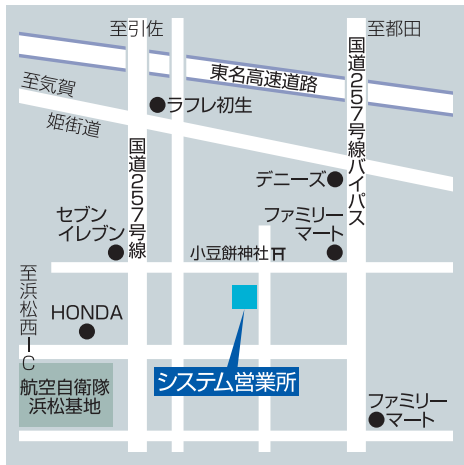

システム営業所
静岡県浜松市中区小豆餅1-21-22
TEL.053-430-6611(代)